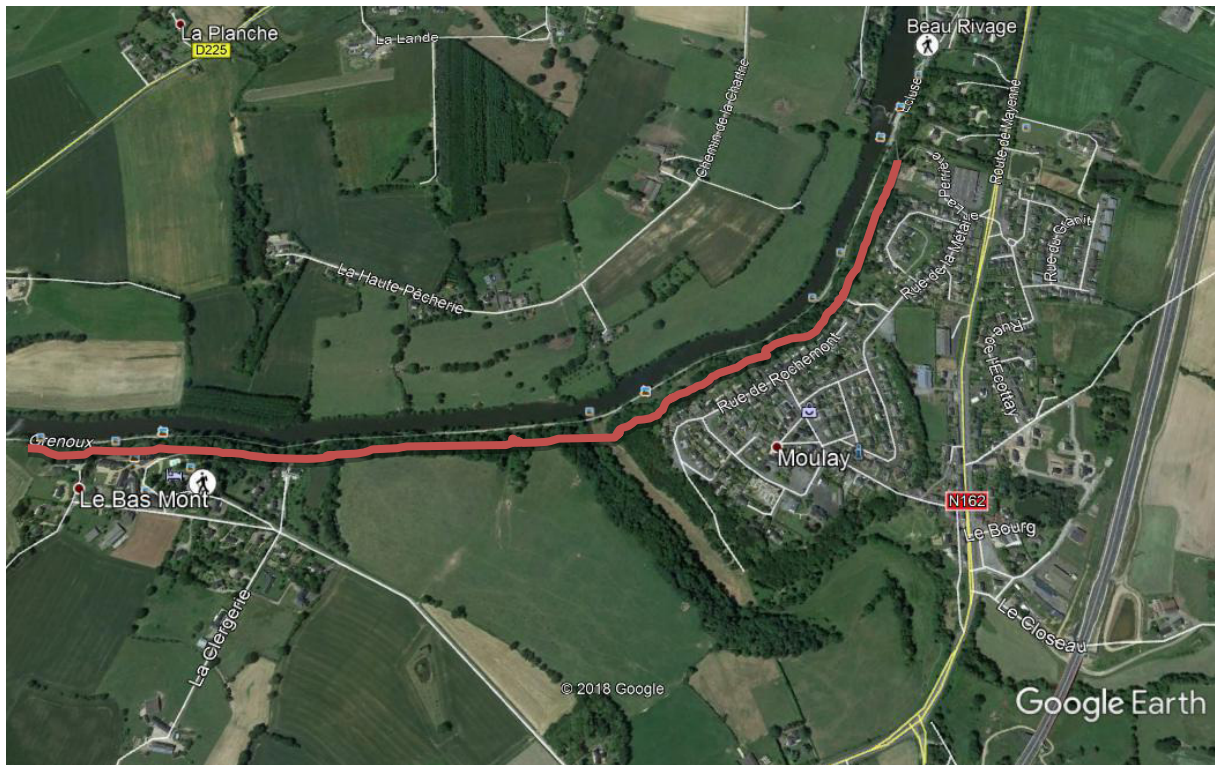

Présentation secteurs RencontreTechni Carpe V2

Secteurs rivière	Limites parcours (Amont ► Aval)	Longueur
1	200m aval de l'écluse de St Baudelle ► 200m amont de l'écluse de Grenoux	3655m RG
2	200m aval de l'écluse de Grenoux ► 200m amont de l'écluse de la Roche	1675m RG
3	200m aval de l'écluse de la Roche ► 200m en amont de l'écluse de Boussard	555m RG

La passion de la pêche sportive

Secteur 1 - longueur 3655 m

200 m aval Ecluse de Saint Baudelle – 200 m amont Ecluse de Grenoux

La passion de la pêche sportive

Secteur 2 - longueur 1675 m

200 m aval Ecluse de Grenoux – 200 m amont Ecluse de la Roche

La passion de la pêche sportive

Secteur 3 - longueur 555 m

200 m aval Ecluse de la Roche – 200 m amont Ecluse de Boussard

La passion de la pêche sportive