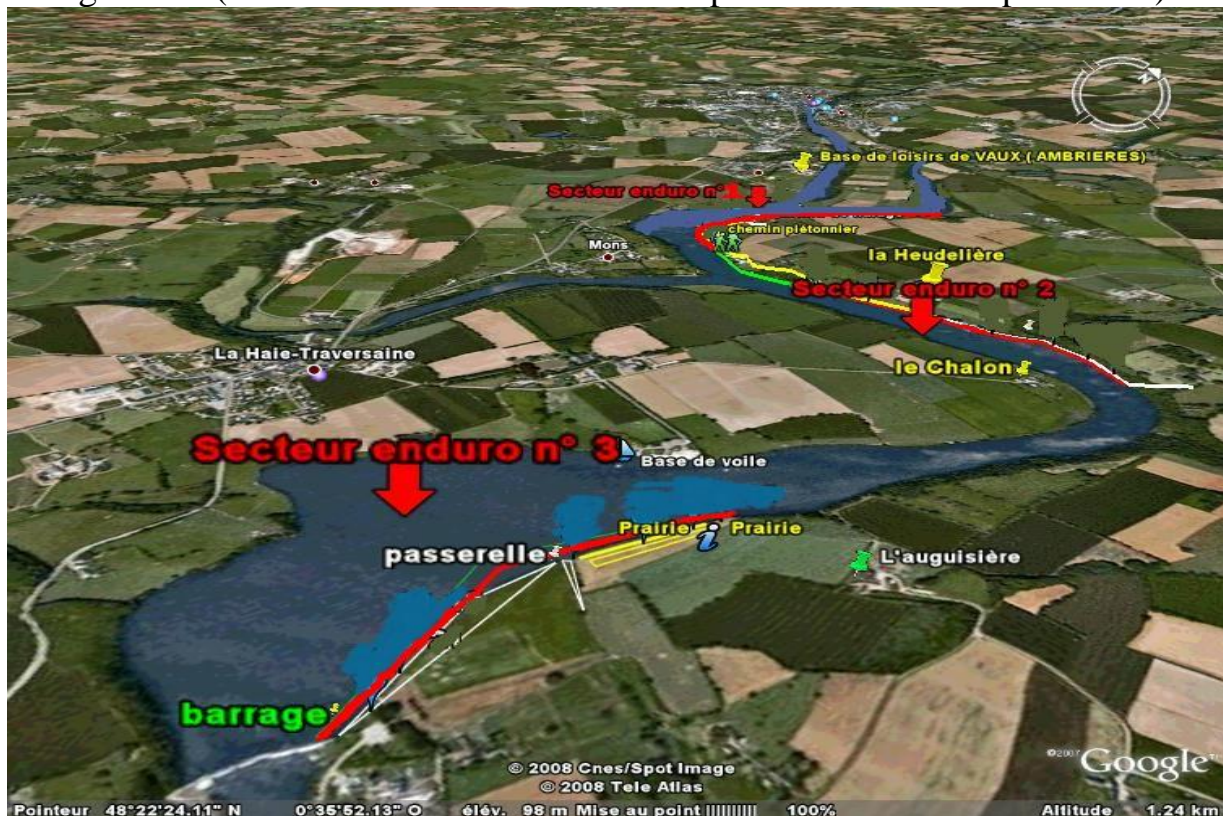

Présentation des secteurs

(zones de pêche représentées par les **traits rouges**)

Vue générale (communes de St Fraimbault de prières et de St Loup du Gast)

Secteur 1 : la Monnerie (commune de St loup du Gast)

Secteur 2 : la Heudelière (commune de St loup du Gast)

Secteur 3 : Amont du barrage de la haute Mayenne , commune de St Fraimbault de Prières