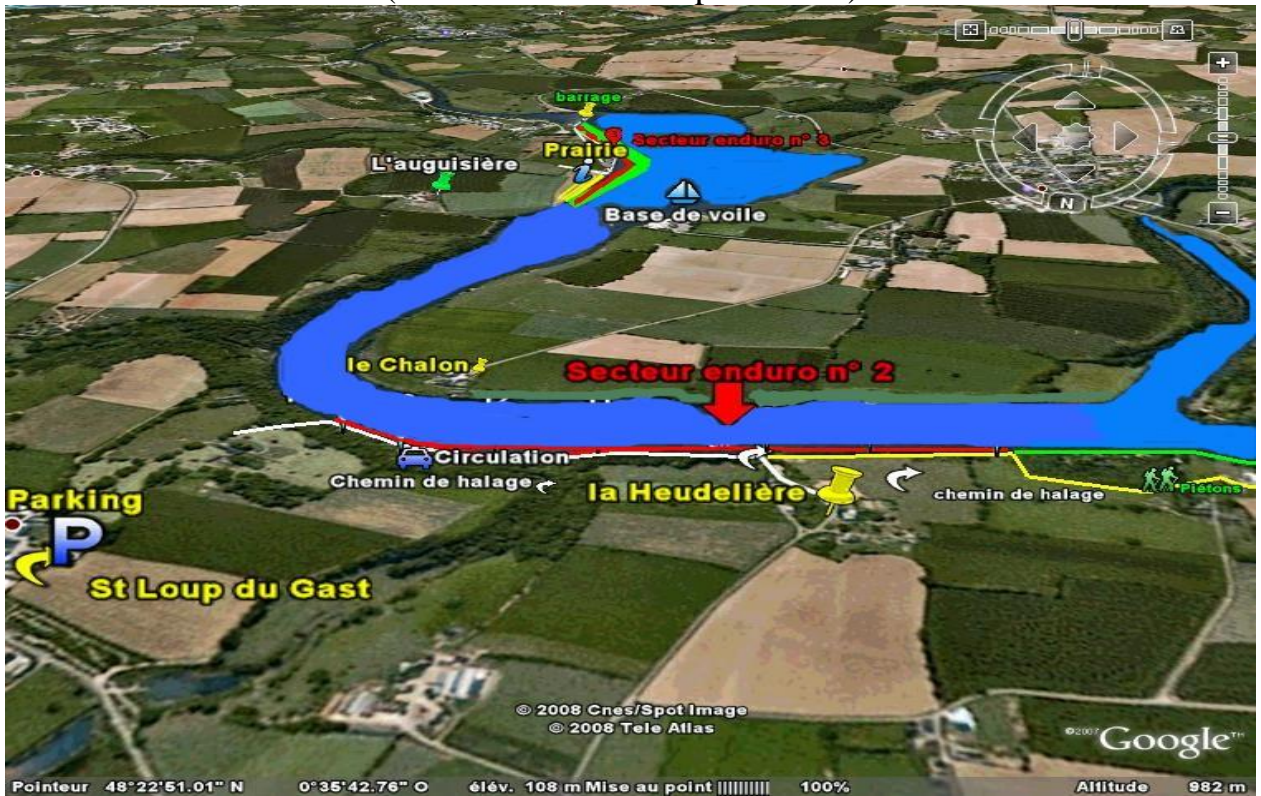

Présentation des secteurs

(zones de pêche représentées par les **traits rouges**)

Vue générale (communes de St Fraimbault de prières et de St Loup du Gast)

Secteur 1 : la Monnerie (commune de St loup du Gast)

Secteur 2 : la Heudelière (commune de St loup du Gast)

Secteur 3 : Amont du barrage de la haute Mayenne , commune de St Fraimbault de Prières